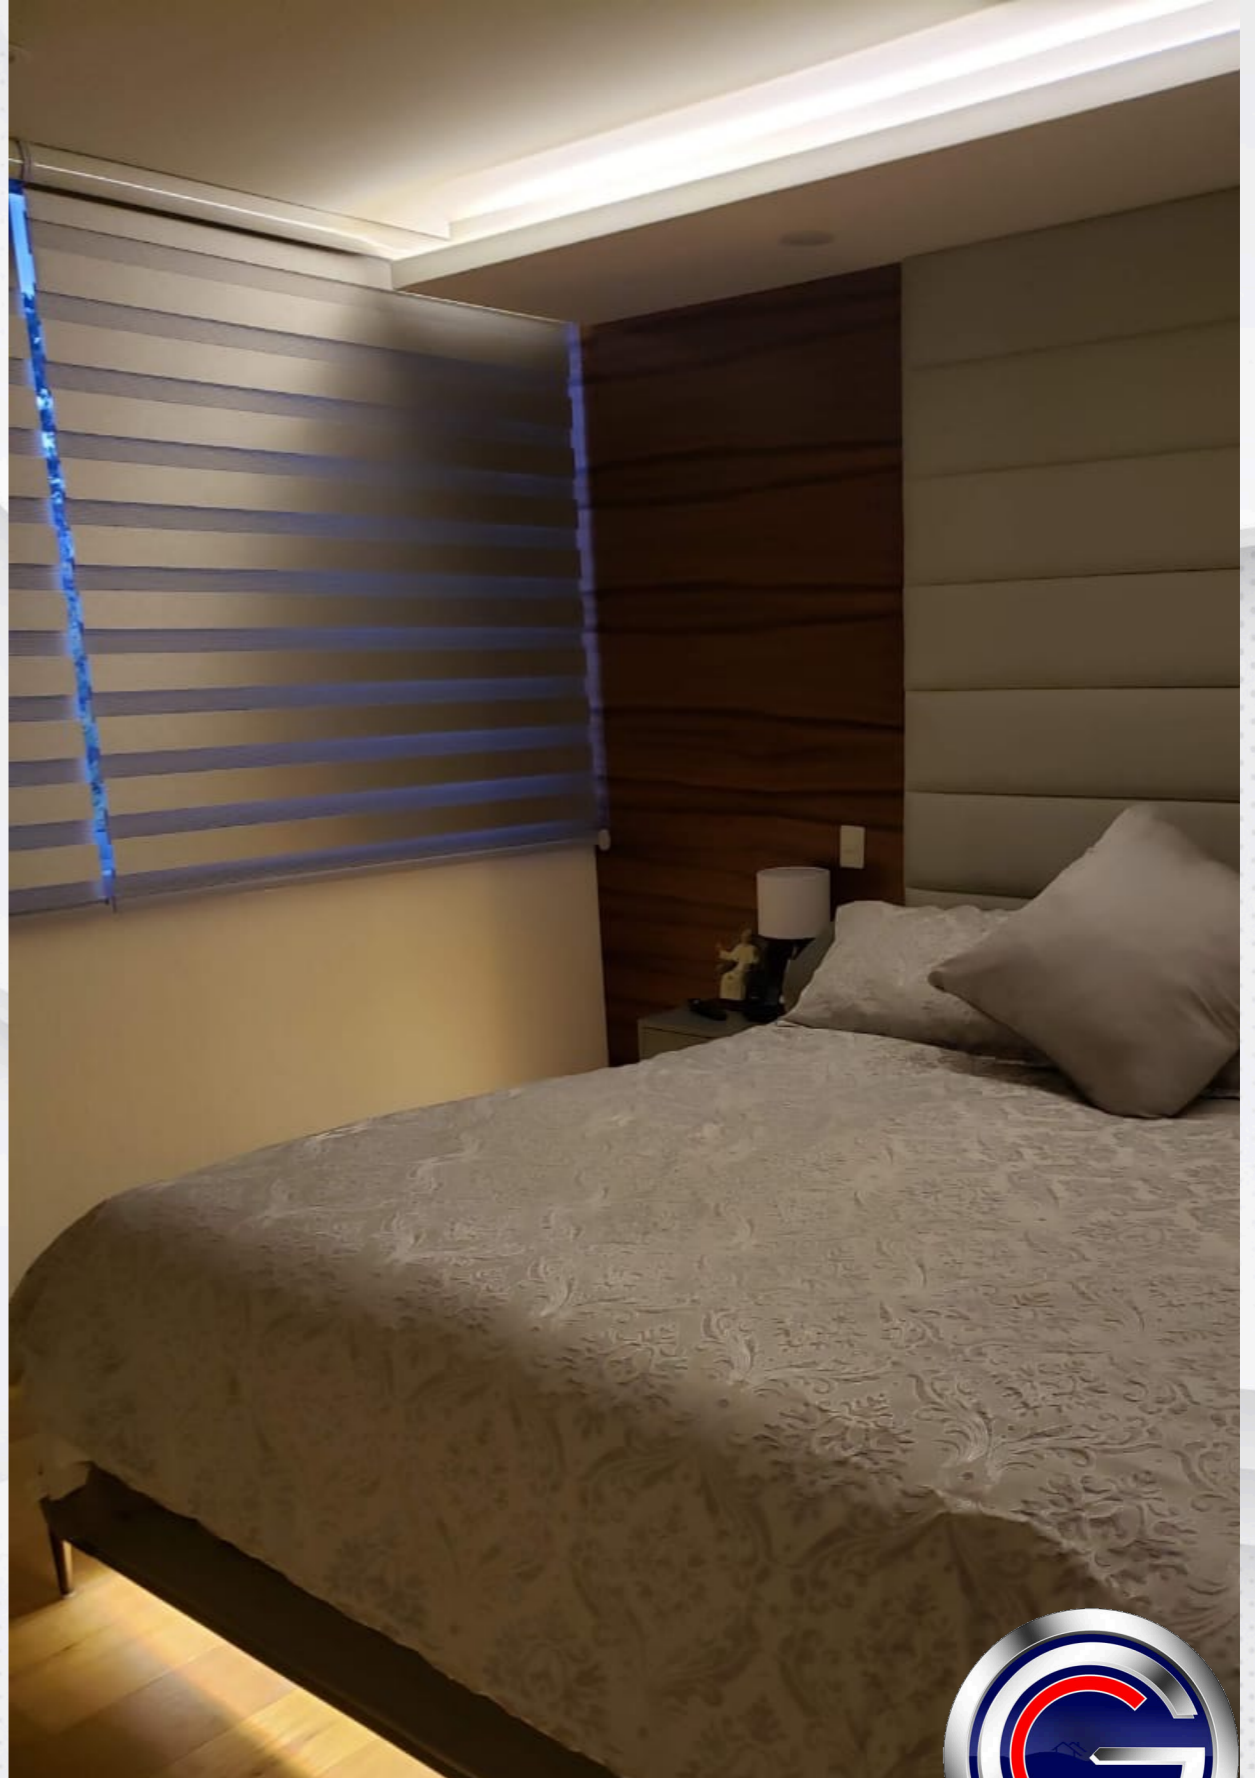

WWW.GAFERELDECORACION.COM.MX